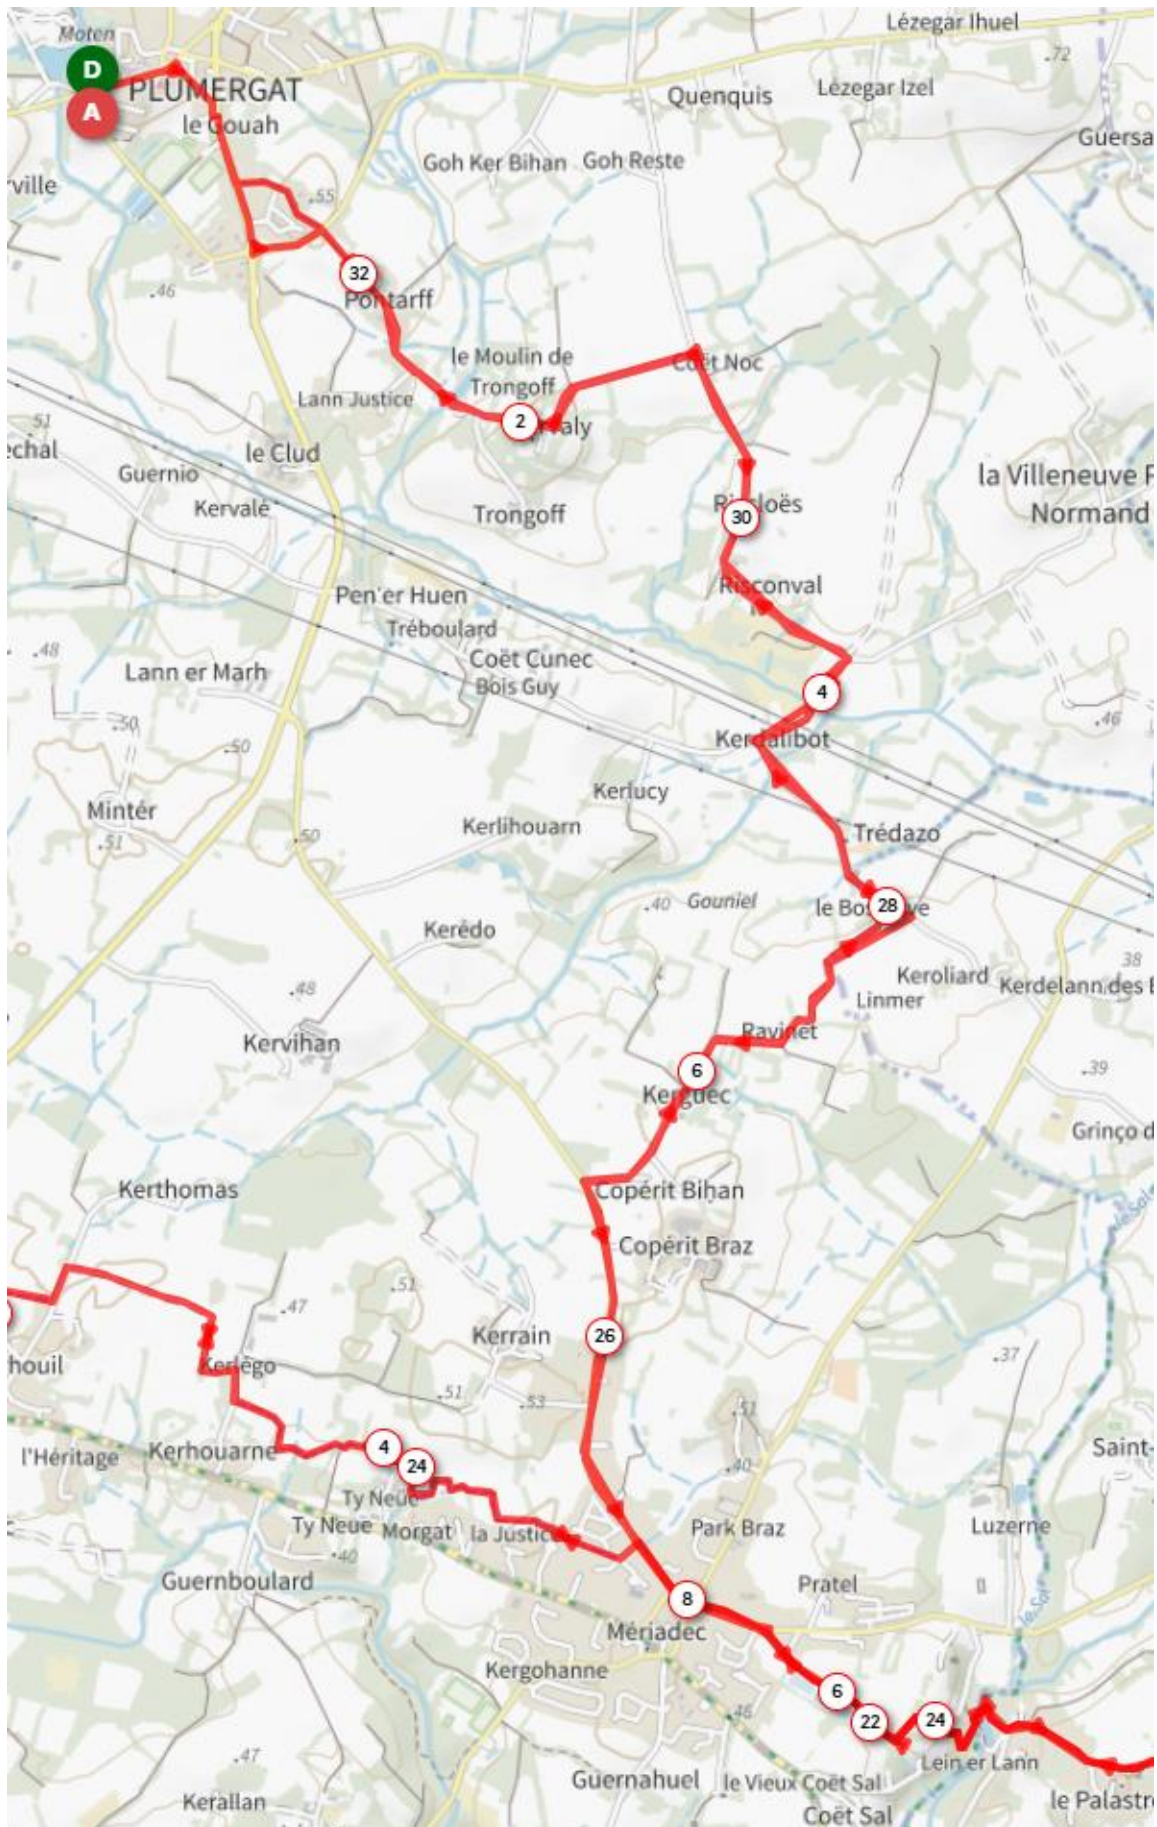

P'TIT TOUR VELO PLUMERGAT - PLESCOP : 33 KMS

P'TIT TOUR VELO STE ANNE D'AURAY - PLESCOP : 28 KMS