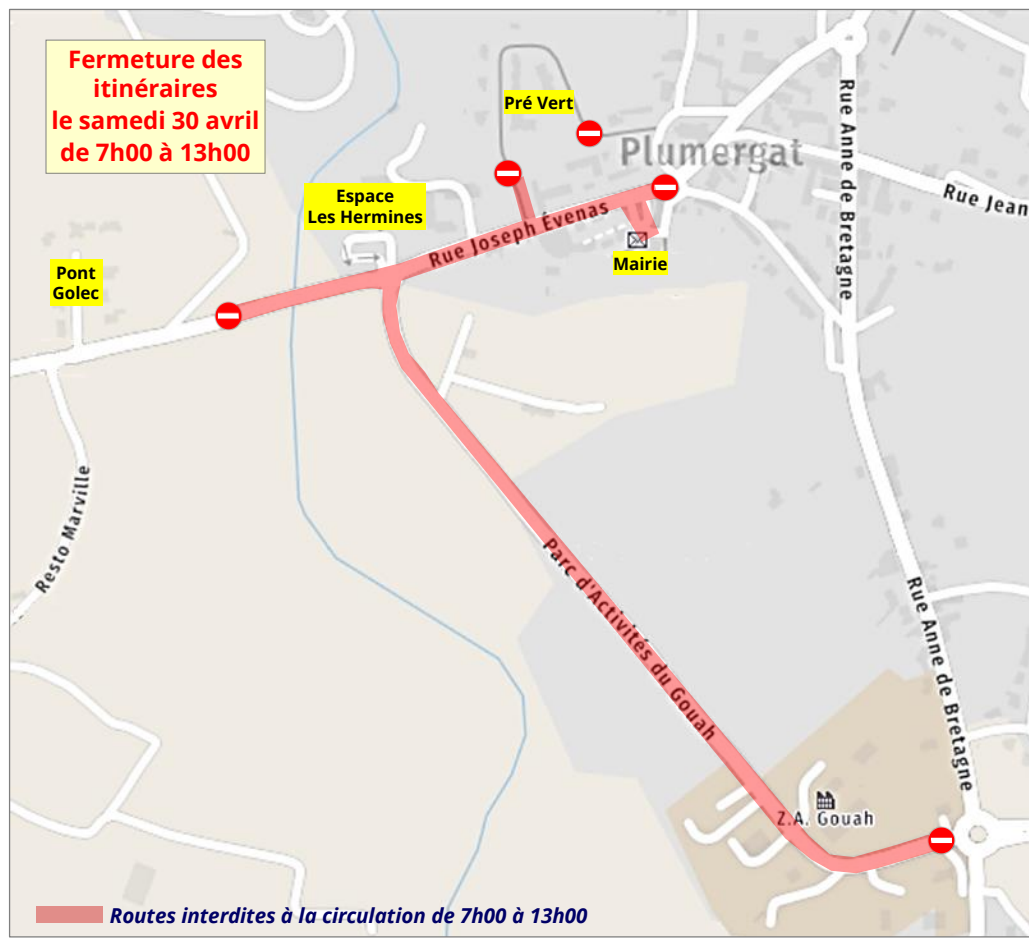

## RESTRICTIONS EN MATIERE DE CIRCULATION ET DE STATIONNEMENT

Le 30 avril, Plumergat accueillera le départ de la 6<sup>e</sup> étape du Tour de Bretagne Cycliste.

Cet évènement aura des conséquences sur le stationnement et la circulation des véhicules les 29 et 30 avril.

### Interdiction de circuler

Les rues suivantes seront interdites à la circulation **le 30 avril de 7h00 à 13h00** :

- Le Gouah en direction Espace Les Hermines
- Pont Golec - Centre bourg
- Rue Parc Guenner
- Rue Joseph Évenas

### Interdiction de stationner

Le stationnement sera interdit sur :

- Espace Les Hermines du 29 avril 09h30 au 30 avril 17h00 ❶
- Rue Joseph Évenas du 29 avril 19h00 au 30 avril 13h15 ❷
- Parking École Saint Joseph / Rue Parc Guenner jusqu'à Rue Joseph Evenas du 29 avril 19h00 au 30 avril 13h15 ❸
- Place du Castil du 29 avril 23h00 au 30 avril 13h15 ❹